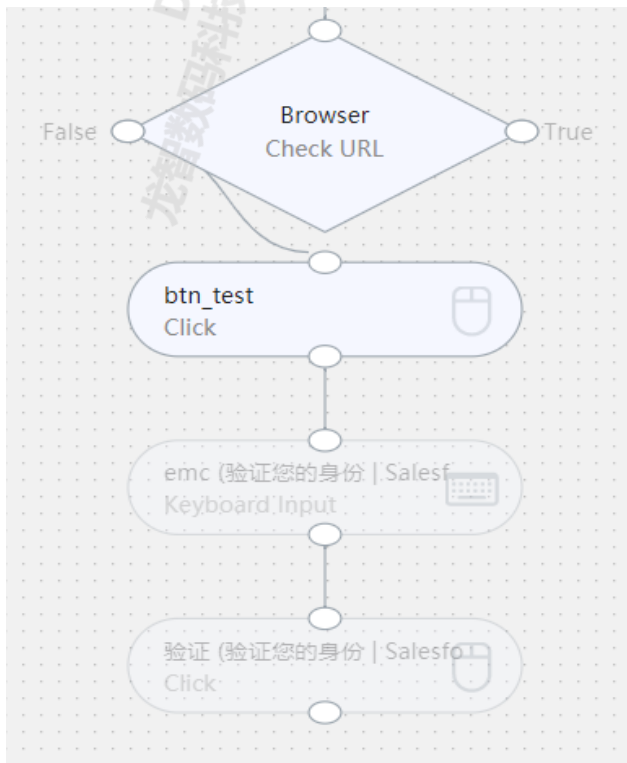

Browser  
Check URL

salesforce

Username  
tkruas@force.com

Password

Log In

Remember me

Forgot Your Password? Use Custom Domain

Not a customer? Try for Free

- 开发完成后可以在测试过程中点选控件并保存

# 示例：网站登录

- 可在画布上对步骤和流程进行调整和重用

DSD  
龙智数码科技股份有限公司

DSD  
龙智数码科技股份有限公司